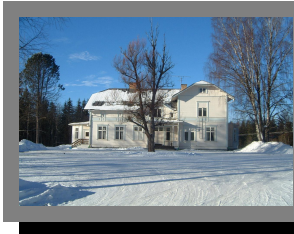

Antal rum.
Två 2-bäddsrum.
Åtta 4-bäddsrum.
Ett 6-bäddsrum.