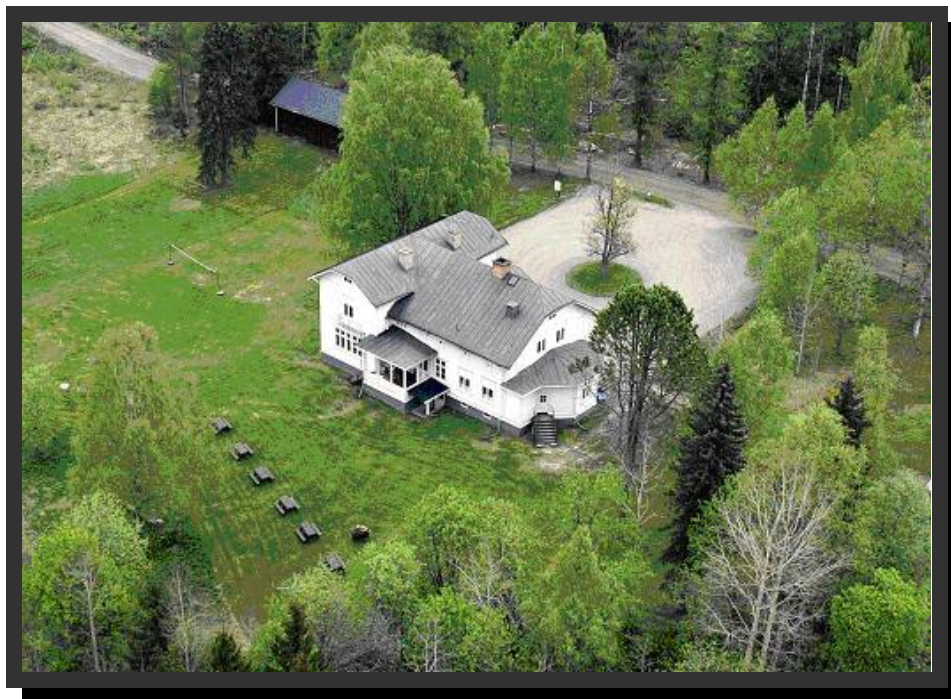

TURISTER GRUPPBOENDE

Geijersholms Herrgård-Grupplogi.

HERRGÅRDEN LIGGER I HAGFORS VÄRMLAND.

Belägen i härlig skogsterräng med naturens alla upplevelser in på knutarna.
300m till sjösystem perfekt för bad, fiske och kanoting.

Grupplogi med 42 bäddar.

Kök utrustat för självhushåll.

Bastu, tvättmaskin, torktumlare och torkskåp.

Fotboll, volleyboll, badminton och andra aktiviteter på gräsplanerna utanför herrgården.

Antal rum.
Två 2-bäddsrum.
Åtta 4-bäddsrum.
Ett 6-bäddsrum.